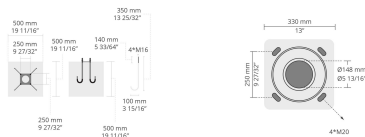

90CJ004
90CJ004

Фланцы

F0603B
F0603B

Фланцевые крышки

C1F2C
C1F2C

[HM1]
Черный

[HM2]
Темно-серый

[HM3]
Антрацитово-серый

[HM4]
Светло-серый

[HM5]
Белый

[HM6]
Бронза

[CC]
Индивидуальный цвет
(укажите код RAL)

HPR Pazarlama A.Ş.
Başkent OSB 22. Cd. No: 2, Malıköy, Temelli,
Sincan, 06909 Ankara, Turkey
+90 312 267 54 30
info@hepergroup.com

HEPER Europe GmbH
Ahornweg 5a, 58675
Hemer, Germany
+49 237 2901 2975
infoEU@hepergroup.com

Мы оставляем за собой право изменять технические характеристики без предварительного письменного уведомления. Издание: 26.04.2024. Для получения текущей версии посетите heperlighting.com. Все значения потока (допуск $\pm 7\%$) и мощности (допуск $\pm 10\%$) получены в соответствии с соответствующими стандартами IES, CIE и применимыми стандартами.