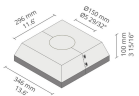

C1F2C
C1F2C