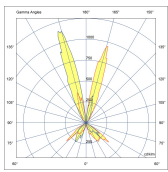

[SYM]

Симметричный

Дополнительно

Проконсультируйтесь с заводом-изготовителем

Варианты корпуса светильника

120-277V
50/60Hz

UNI

120-277V 50/60Hz

DPC

DPC

Двойное порошковое покрытие