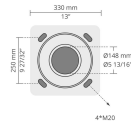

F0603B
F0603B

Фланцевые крышки